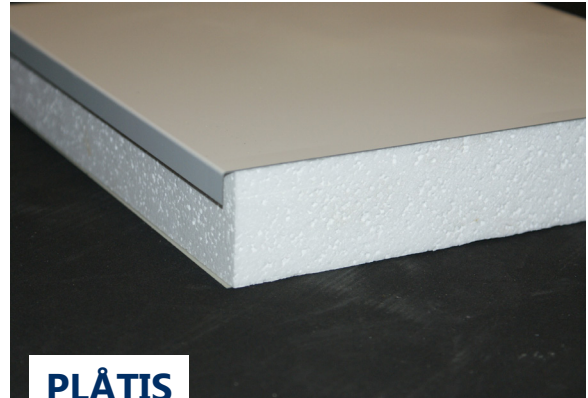

Exempel på olika paneltyper

BYGGIS

Denna panel är till för alla typer av utrymmen där vi vill åstadkomma ett lättare isolerat förråd eller verkstadsyta. Byggis passar perfekt till förrådscontainrar, lagerutrymme eller kontor. Skarven bildar en träregel.

PLÅTIS

Plåtis är en panel som klarar fuktiga utrymmen. Den har en stilren insida som är lätt att torka av. Främsta användningsområden är kyl- och frysrum, tvätthall eller förråd.

PLÅTIS STRONG

När man har mer krav på bärighet t.ex. montering av hyllor passar denna panel perfekt. Utmärkt till fuktiga utrymmen, teknikstationer samt maskinutrymmen. Panelen ger en stilren yta och är lätt att hålla ren.